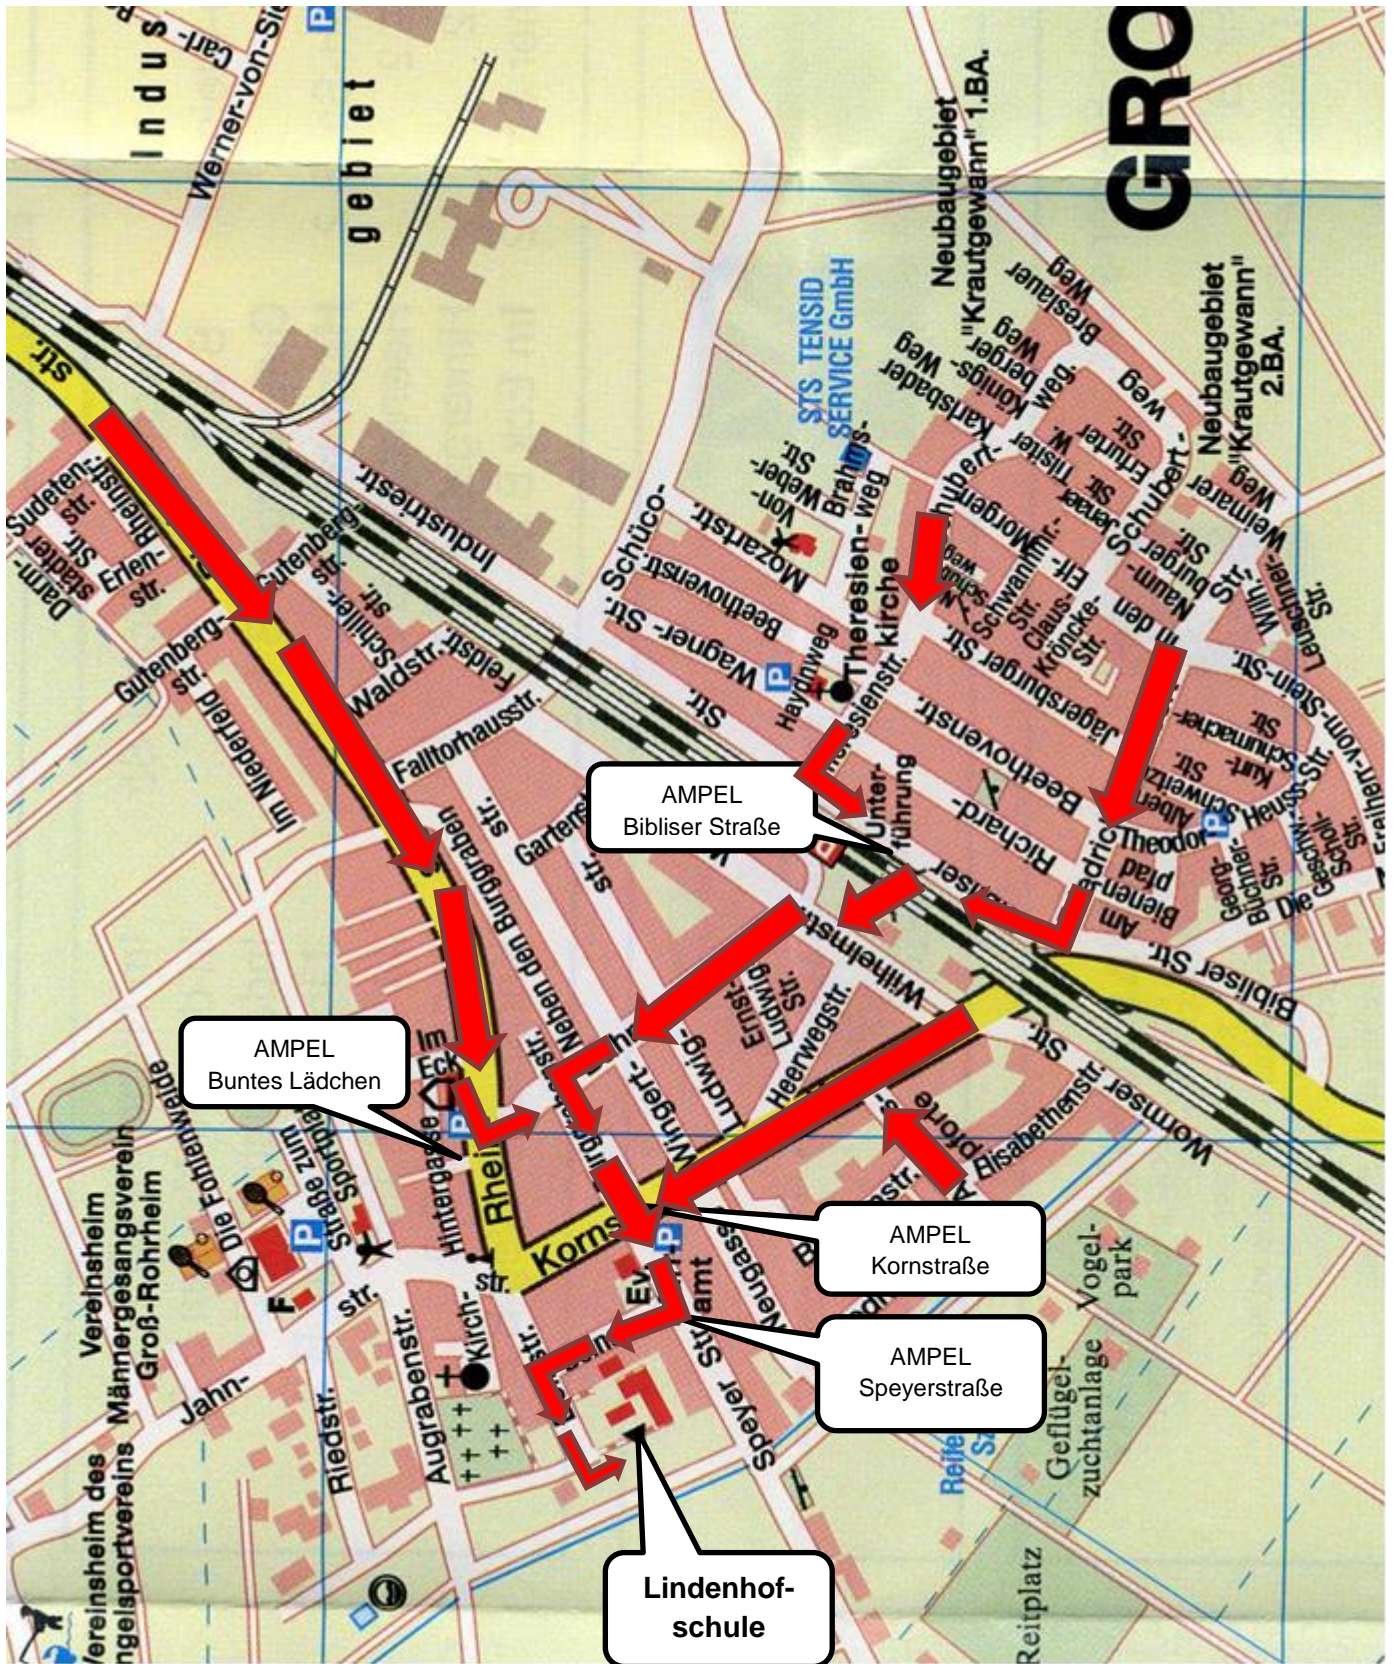

Schulelternbeirat

Die Amtszeit des Schulelternbeirates beträgt zwei Jahre. Die aktuelle Schulelternbeirätin ist Frau Sandra Singer, Tel. 06245 / 20 07 15.

Schulweg zur Lindenhofschule

Weiterführende Schulen