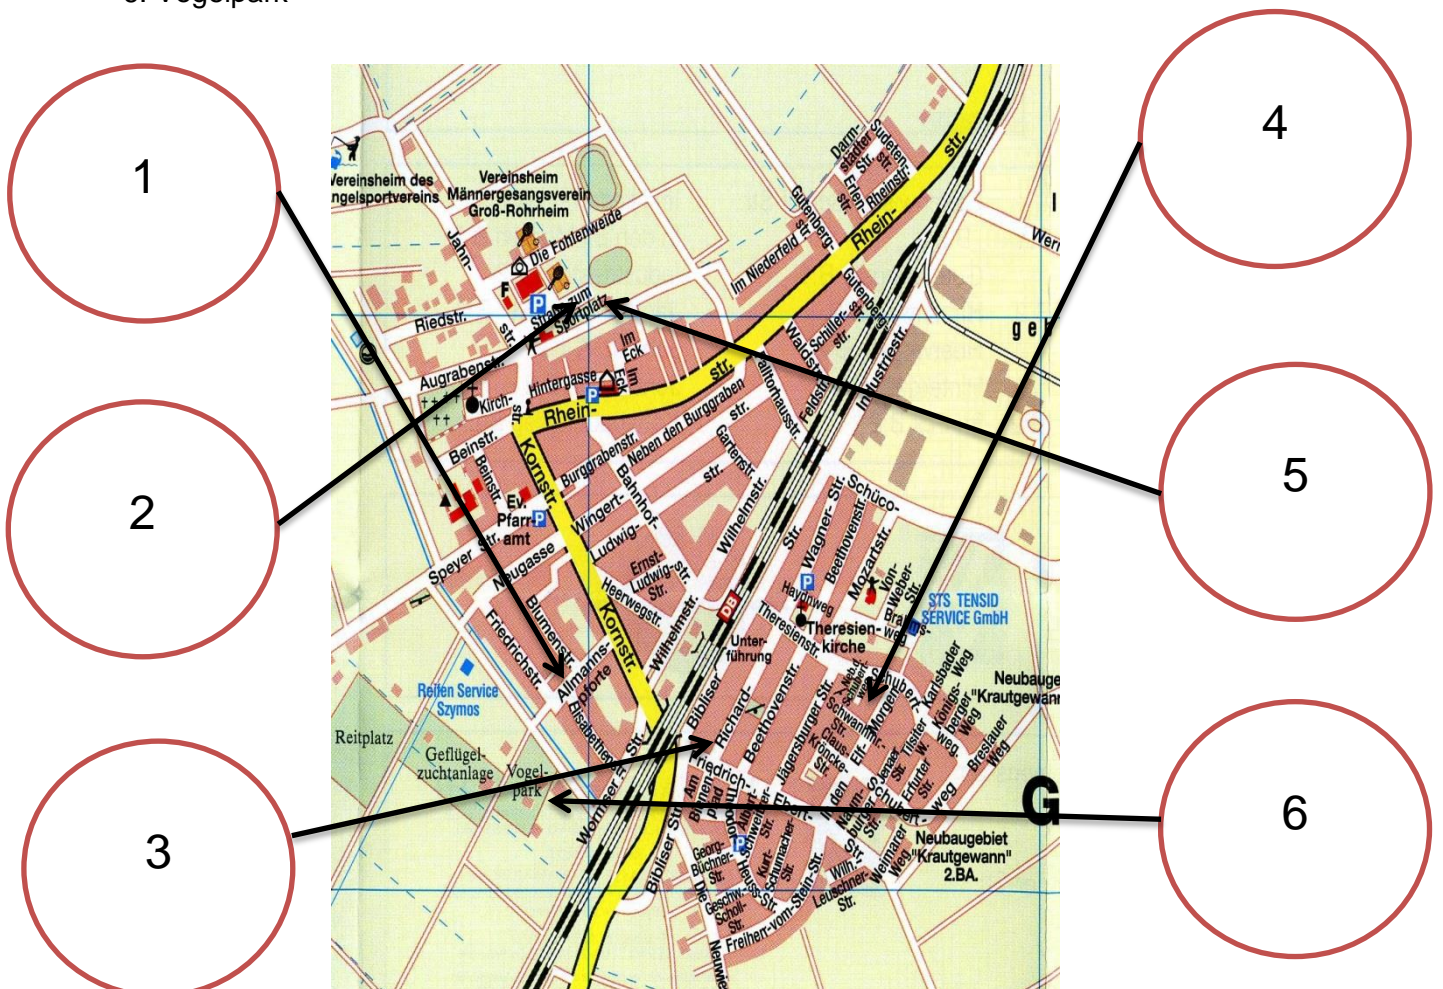

Freizeitaktivitäten für Groß und Klein

Spielplätze, Skaterpark, Vogelpark

In Groß-Rohrheim gibt es momentan vier Spielplätze mit den unterschiedlichsten Spielgeräten. Zudem gibt es für die Jugendlichen einen Skaterpark.

Wenn Sie und Ihre Kinder gerne verschiedene Vogelarten entdecken möchten, ist der Vogelpark genau das richtige für Ihre Familie. Es gibt eine große Auswahl zwischen Eulen und Papageien bis zum Pfau.

Für den Fall, dass Sie sich in Groß-Rohrheim nicht so gut auskennen, entnehmen Sie die Lage der einzelnen Plätze dem nebenstehenden Ortsplan.

1. Spielplatz Allmannspforte
2. Spielplatz an der FC Gaststätte
3. Mehrgenerationenplatz R.-Wagner-Straße
4. Spielplatz neben dem Schubertweg
5. Skaterplatz
6. Vogelpark

Der Jugendrat

Der Jugendrat ist momentan nicht besetzt.