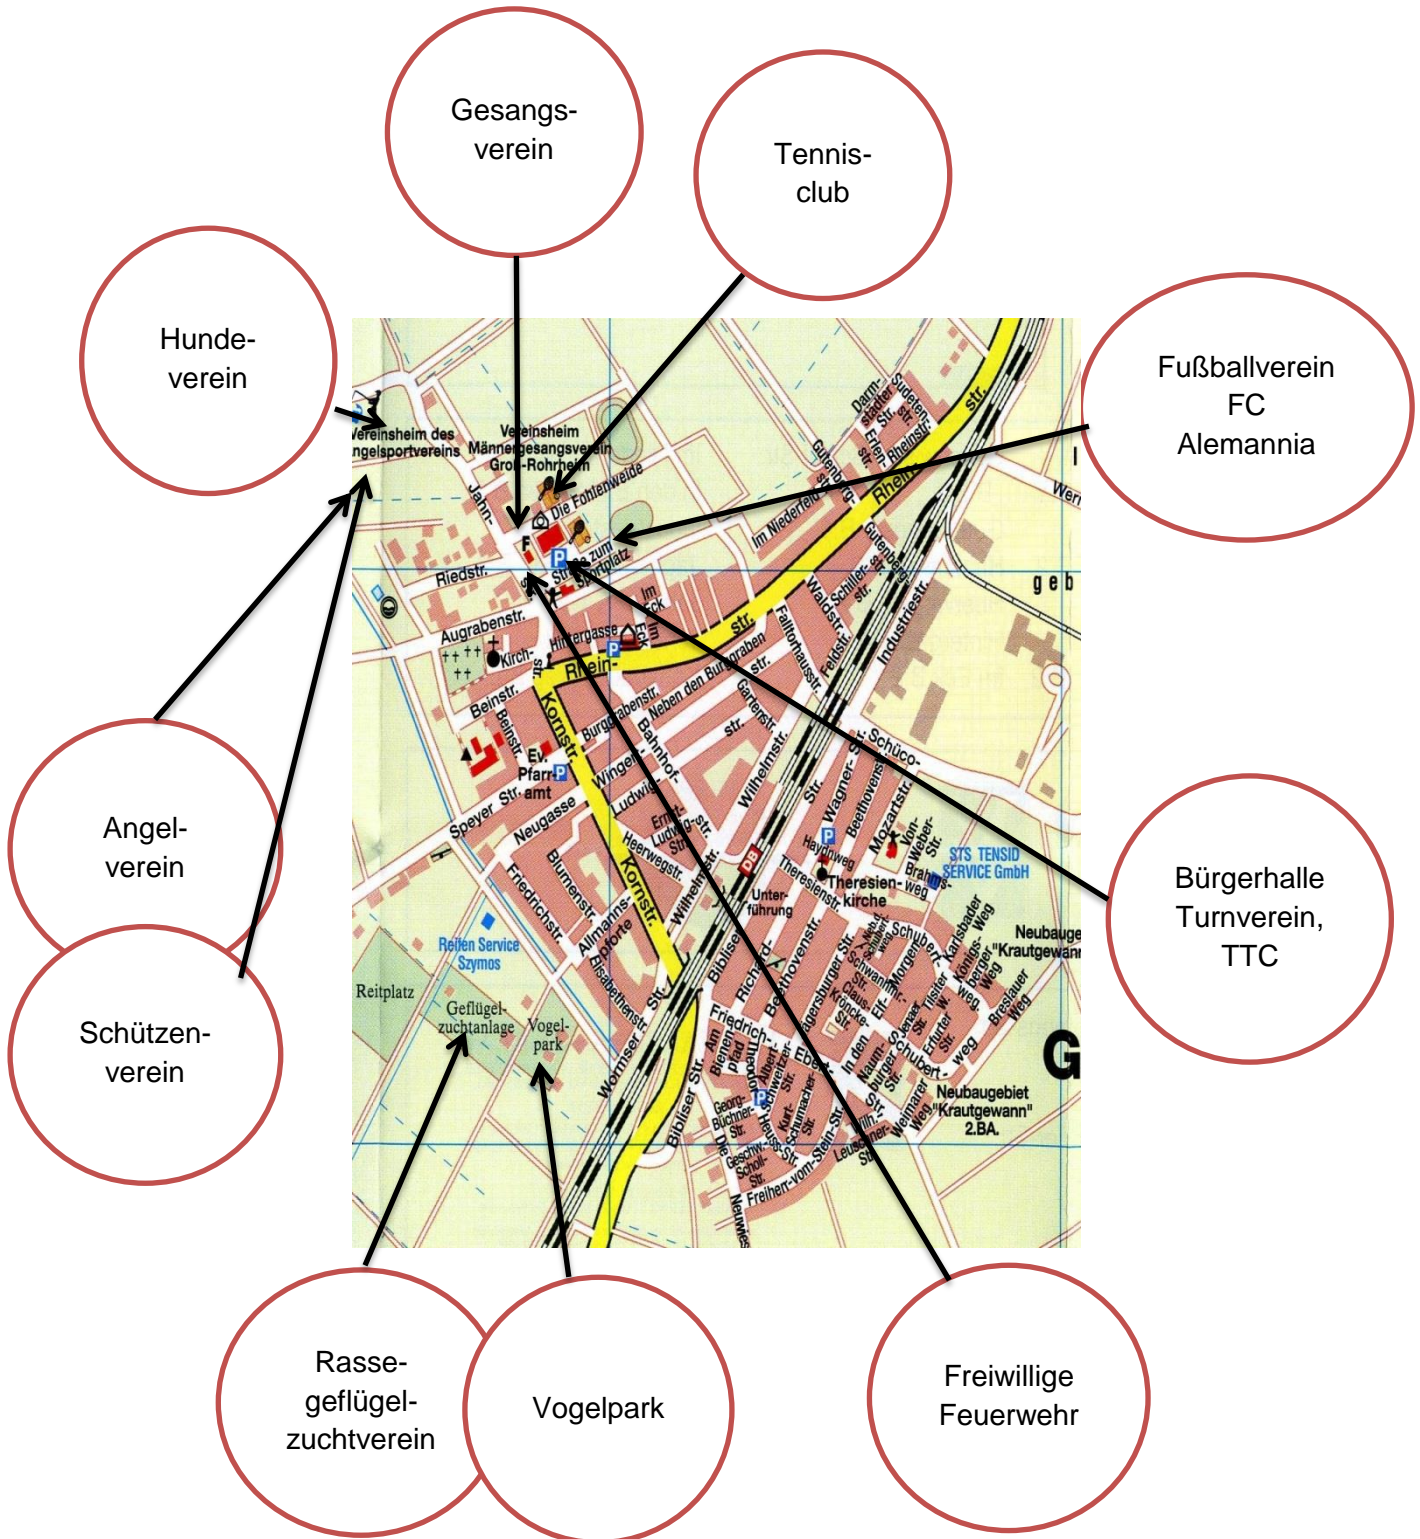

Vereine in Groß-Rohrheim

Über unsere Vereine können Sie sich auf der Internetseite der Gemeinde Groß-Rohrheim informieren. Dazu gehen Sie auf www.gross-rohrheim.de. Auf der Startseite finden Sie links eine Menüpunkteiste. Dort klicken Sie dann auf „Vereine“. Eine Liste mit den Kontaktpersonen erscheint.

Übersicht der Vereinsheime: